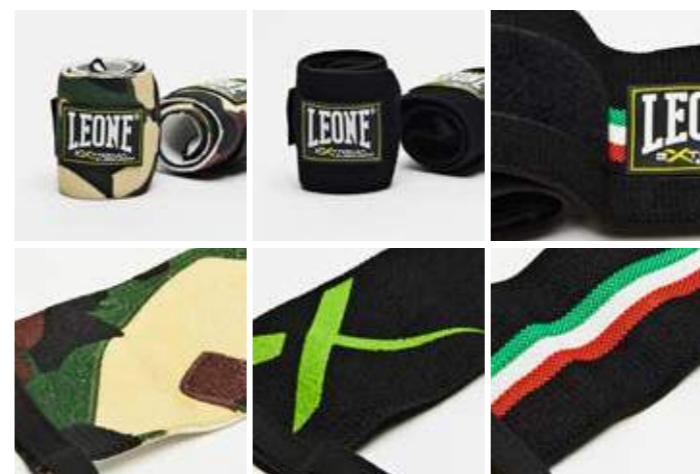

In cotone elasticizzato, le polsiere targate Leone1947 Extrema® sono utilissime per il sollevamento pesi. Garantiscono massima protezione delle articolazioni e sono indicate per l'allenamento funzionale.
Stretch cotton fabric, the Leone1947 Extrema® wristbands are very useful for weightlifting. They guarantee maximum protection of the joints and are indicated for functional training.

POLSIERE
WRIST WRAPS

AB706

CHIUSURA - CLOSURE
velcro

MATERIALI
MATERIALS

50% NYLON / 50% COTONE
50% NYLON / 50% COTTON

- Specifiche per il sollevamento pesi e per il calisthenics.
- Il tessuto extra-stretch garantisce massima protezione delle articolazioni.

- Specific for weightlifting and calisthenics.
- The extra-stretch fabric guarantees maximum protection of the joints.