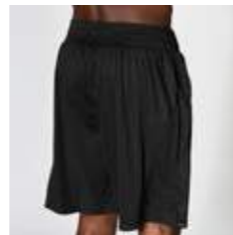

ABE11 NERO BLACK SIZE 2XS XS S M L XL 2XL 3XL 4XL

QUICK VIEW CHART: CODICI / COLORI / TAGLIE - CODES / COLORS / SIZES

PANTALONCINO BOXE
BOXING SHORTS
ABE11
ESSENTIAL

GENERE - GENDER
unisex

MATERIALI 100% POLIESTERE
MATERIALS 100% POLYESTER

L'eleganza del nero, lo stile dei dettagli in oro, la tradizione di un brand italiano... in una parola: Essential. Versatile pantaloncino da boxe in leggero poliestere. Speciale label in oro cucita sulla cintura elasticizzata.

The elegance of black, the style of golden details, the tradition of an Italian brand... in one word: Essential. Versatile boxing shorts in light polyester. Special gold label stitched on the stretch belt.