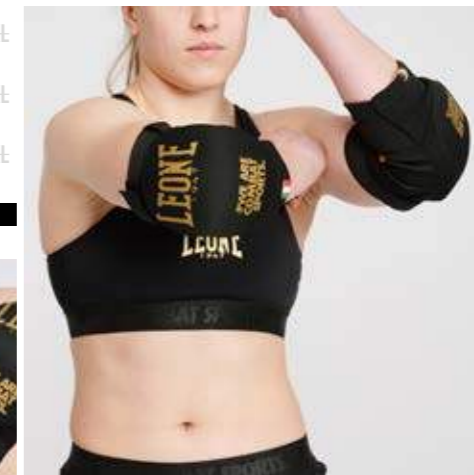

- Design anatomico studiato per avvolgere le fasce muscolari del braccio.
- Chiusura in velcro e tessuto elastico per assicurare stabilità e comfort.

- *Anatomical design designed to wrap the muscle bands of the arm.*
- *Velcro and elastic fabric closure to ensure stability and comfort.*