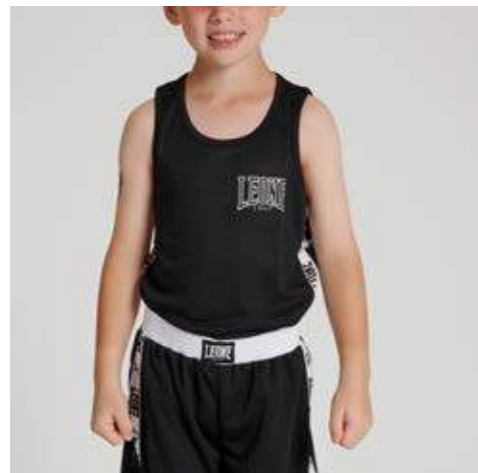

CANOTTIERA BOXE
BOXING TANK