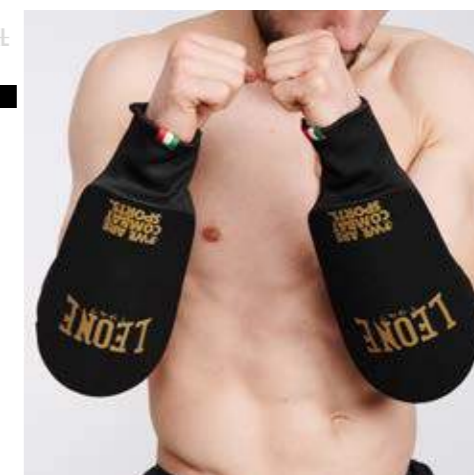

PR343

GENERE - GENDER
unisex

DNA è il nome della linea di prodotti che meglio incarna l'anima del nostro brand: dettagli in oro, impreziosiscono questa protezione per avambracci ottima per la muay thai, le MMA e altre discipline combat che utilizzano armi.
DNA is the name of the product line that best embodies the soul of our brand: gold details embellish this forearm protection excellent for muay thai, MMA and other combat disciplines that use weapons.

MATERIALI MATERIALS ESTERNO: 75% POLIESTERE / 25% NYLON
OUTER SIDE: 75% POLYESTER / 25% NYLON

IMBOTTITURA: 75% EVA / 25% POLIURETANO
PADDING: 75% EVA / 25% POLYURETHANE