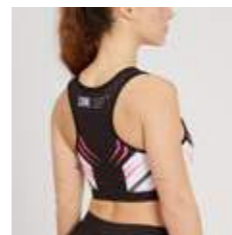

AB855F NERO / BLACK SIZE 2XS XS S M L XL 2XL 3XL 4XL

QUICK VIEW CHART: CODICI / COLORI / TAGLIE - CODES / COLORS / SIZES

Una nuova colorazione piena di grinta per il modello REVO: le sue linee moderne diventano fluorescenti, in questo top da donna che si abbina al guanto della stessa linea e che ha la possibilità di inserire le coppe rigide per lo sparring e gli incontri.

A new colourway full of grit for the REVO model: its modern lines become fluorescent, in this women's top that matches the glove of the same line and which has the option of inserting rigid cups for sparring and matches.

TOP DONNA
SPORTS BRA

AB855F REVO FLUO

GENERE - GENDER
donna
woman

MATERIALI
MATERIALS 91% POLIESTERE / 9% ELASTAN
91% POLYESTER / 9% ELASTANE