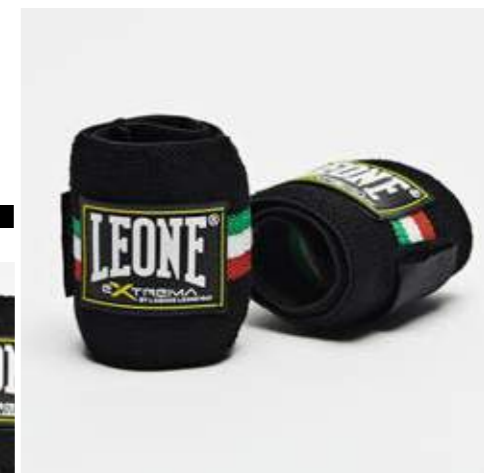

In cotone elasticizzato, le polsiere targate Leone1947 Extrema® sono utilissime per il sollevamento pesi. Garantiscono massima protezione delle articolazioni e sono indicate per l'allenamento funzionale.
Stretch cotton fabric, the Leone1947 Extrema® wristbands are very useful for weightlifting. They guarantee maximum protection of the joints and are indicated for functional training.

POLSIERE
WRIST WRAPS

AB706

CHIUSURA - CLOSURE
velcro

MATERIALI
MATERIALS

50% NYLON / 50% COTONE
50% NYLON / 50% COTTON

- Specifiche per il sollevamento pesi e per il calisthenics.
- Il tessuto extra-stretch garantisce massima protezione delle articolazioni.

- Specific for weightlifting and calisthenics.
- The extra-stretch fabric guarantees maximum protection of the joints.