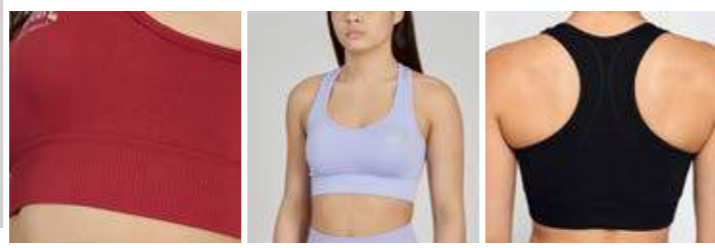

ABX116	ROSSO RED	SIZE	2XS	XS	S	M	L	XL	2XL	3XL	4XL
ABX116	LILLA LILAC	SIZE	2XS	XS	S	M	L	XL	2XL	3XL	4XL
ABX116	NERO BLACK	SIZE	2XS	XS	S	M	L	XL	2XL	3XL	4XL

QUICK VIEW CHART: CODICI / COLORI / TAGLIE - CODES / COLORS / SIZES

TOP DONNA
SPORTS BRA

ABX116
LOGO

GENERE - GENDER
donna
woman

Top "seamless"; l'assenza delle cuciture lo rende un capo estremamente comodo, adatto per l'allenamento di qualsiasi disciplina.

"Seamless" top; the absence of seams makes it an extremely comfortable garment, suitable for training any discipline.

MATERIALI
MATERIALS

87% NYLON / 13% ELASTAN
87% NYLON / 13% ELASTANE

- Capo "seamless": pezzo unico, senza cuciture.
- Dotato di imbottitura a coppetta estraibile.
- Taglio compression per una comodità massima.

- "Seamless" garment: single piece, without seams.
- Equipped with removable cup padding.
- Compression fitting for maximum comfort.