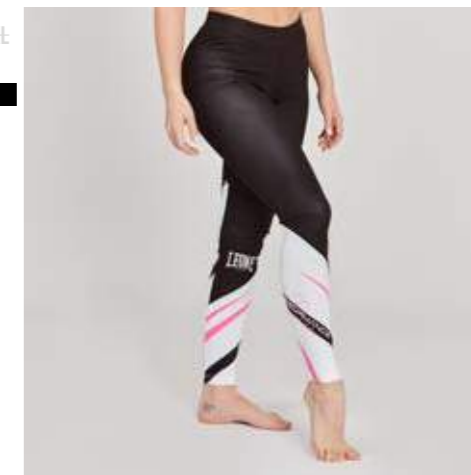

PANTALONCINO KICK-THAI
KICK-THAI SHORTS

AB801 BASIC

GENERE - GENDER
donna
woman

MATERIALI
MATERIALS 100% SATIN POLIESTERE
100% SATIN POLYESTER

- Pantaloncino in satin con logo ricamato.
- Leggero, comodo e versatile particolarmente adatto agli allenamenti di kick boxing e muay thai.

AB801 VERDE ACQUA / WATER GREEN SIZE 2XS XS S M L XL 2XL 3XL 4XL

AB801 NERO / BLACK SIZE 2XS XS S M L XL 2XL 3XL 4XL

QUICK VIEW CHART: CODICI / COLORI / TAGLIE - CODES / COLORS / SIZES

Shorts donna da kick/thai boxing in satin lucido con logo ricamato, bordi a contrasto e label classica in vita. Caratterizzato da uno specifico design femminile che ben si adatta alle forme e alle esigenze delle fighters.

Women kick/thai boxing shorts made of shiny satin with embroidered logo, and classical label at waistband. Featuring a particularly feminine design that perfectly adapts to the body silhouette and needs of women fighters.

- Satin shorts with embroidered logo.
- Light, comfortable and versatile, particularly suitable for kick boxing and muay thai training.

AB760 VIOLA / PURPLE SIZE 2XS XS S M L XL 2XL 3XL 4XL

QUICK VIEW CHART: CODICI / COLORI / TAGLIE - CODES / COLORS / SIZES

PANTALONCINO KICK-THAI
KICK-THAI SHORTS

AB760 TRAINING

GENERE - GENDER
unisex

MATERIALI
MATERIALS 100% SATIN POLIESTERE
100% SATIN POLYESTER

Pantaloncino kick/thai boxing in satin con stampe in sublimazione. Ideale per chiunque cominci ad allenarsi in uno sport da contatto. Gli spacchi laterali lo rendono particolarmente indicato per l'utilizzo di calci e ginocchiate.

Kick / thai boxing shorts in satin with sublimation prints. Ideal for anyone who starts training in a contact sport. The side slits make it particularly suitable for the use of kicks and knees.

ABE21 NERO / BLACK SIZE 2XS XS S M L XL 2XL 3XL 4XL