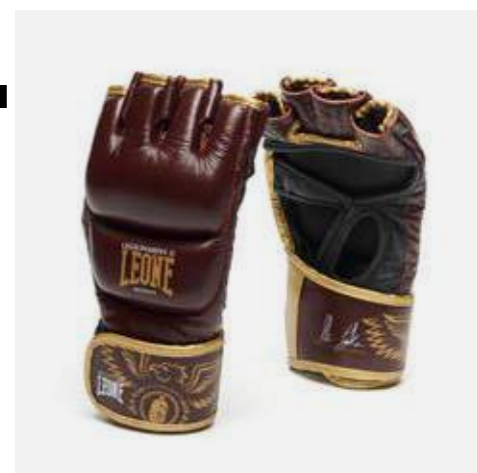

GP102 LEGIONARIUS II

INTENSIVE USE
Per l'atleta esperto.
For experienced athletes.

MATERIALI RIVESTIMENTO: 100% PU FLEX
MATERIALS OUTER FABRIC: 100% FLEX PU

FODERA: 70% PL / 30% PU
INNER: 70% PL / 30% PU

IMBOTTITURA: 100% EVA
PADDING: 100% EVA