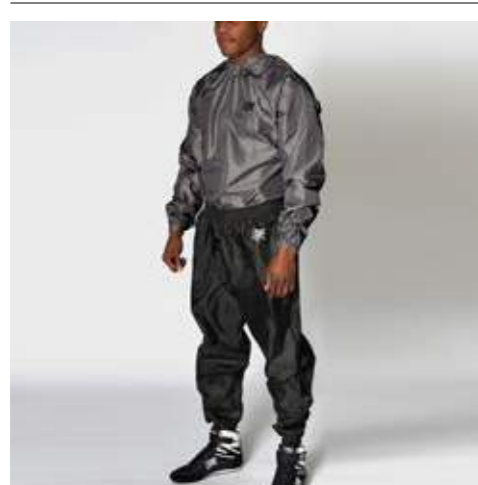

AB295 GRIGIO - NERO GREY - BLACK SIZE 2XS-XS S/M L/XL 2XL-3XL 4XL

QUICK VIEW CHART: CODICI / COLORI / TAGLIE - CODES / COLORS / SIZES

TUTA SAUNA SAUNA SUIT
AB295
GENERE - GENDER unisex

Completo a due pezzi con elastico in vita, su polsi, fianchi e caviglie. La tuta sauna è l'indumento ideale per perdere il peso in eccesso durante l'allenamento o in preparazione di un match.
Two-piece suit with elastic waistband, on the wrists, hips and ankles. The sauna suit is the ideal garment to lose excess weight during training or in preparation for a match.

MATERIALI 100% POLIESTERE
MATERIALS 100% POLYESTER

AB754 NERO BLACK SIZE 2XS XS S M L XL 2XL 3XL 4XL

AB754 ROSSO RED SIZE 2XS XS S M L XL 2XL 3XL 4XL

AB754 BLU BLUE SIZE 2XS XS S M L XL 2XL 3XL 4XL

QUICK VIEW CHART: CODICI / COLORI / TAGLIE - CODES / COLORS / SIZES