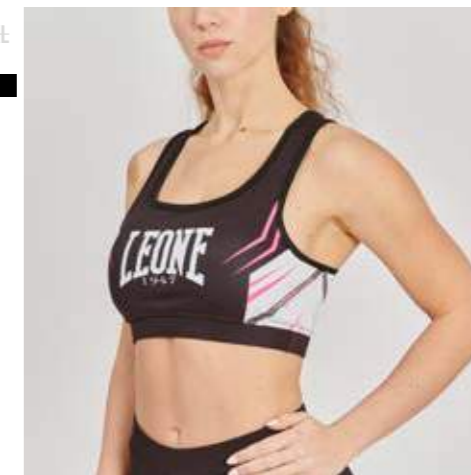

AB814F NERO / BLACK SIZE 2XS XS S M L XL 2XL 3XL 4XL

QUICK VIEW CHART: CODICI / COLORI / TAGLIE - CODES / COLORS / SIZES

Una nuova colorazione piena di grinta per l'ormai noto e amato modello REVO Performance: le sue linee moderne diventano fluorescenti, in questo leggings da donna che si abbina al guanto della stessa linea.

A new colourway full of grit for the well-known and loved REVO Performance model: its modern lines become fluorescent, in these women's leggings that match the glove of the same line.

LEGGINGS DONNA
WOMAN SPORT TIGHTS

AB814F REVO FLUO

GENERE - GENDER
donna
woman

MATERIALI
MATERIALS 82% POLIESTERE / 18% ELASTAN
82% POLYESTER / 18% ELASTANE