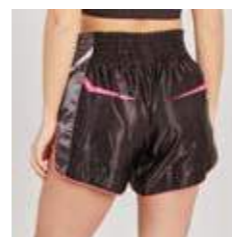

Una nuova colorazione piena di grinta per l'ormai noto e amato modello REVO Performance: le sue linee moderne diventano fluorescenti, perfetto connubio con le sue caratteristiche innovative che rendono questo modello un indiscusso bestseller.