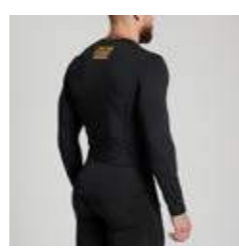

ABX708 NERO BLACK SIZE 2XS XS S M L XL 2XL 3XL 4XL

QUICK VIEW CHART: CODICI / COLORI / TAGLIE - CODES / COLORS / SIZES

MANICA LUNGA COMPRESSION COMPRESSION LONGSLEEVED T-SHIRT
ABX708
DNA
GENERE - GENDER unisex

Maglia compression della linea DNA con maniche lunghe, un capo comodo dalla vestibilità aderente adatto ad ogni disciplina e per ogni allenamento, in particolare per la pratica delle MMA e per l'outdoor. Abbinabile all'intera linea DNA.
Compression shirt from the DNA line with long sleeves, a comfortable garment with a tight fit suitable for every discipline and for every training. Especially suitable for MMA and outdoor practice. Can be combined with the entire DNA line.

MATERIALI 90% POLIESTERE / 10% ELASTAN
MATERIALS 90% POLYESTER / 10% ELASTANE

ABX713 NERO BLACK SIZE 2XS XS S M L XL 2XL 3XL 4XL

QUICK VIEW CHART: CODICI / COLORI / TAGLIE - CODES / COLORS / SIZES