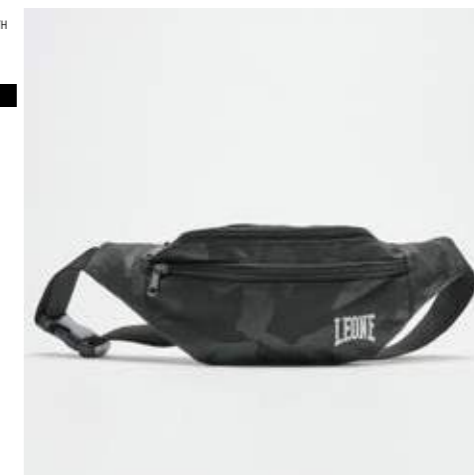

AC973 CAMOBLACK

CHIUSURA - CLOSURE
zip