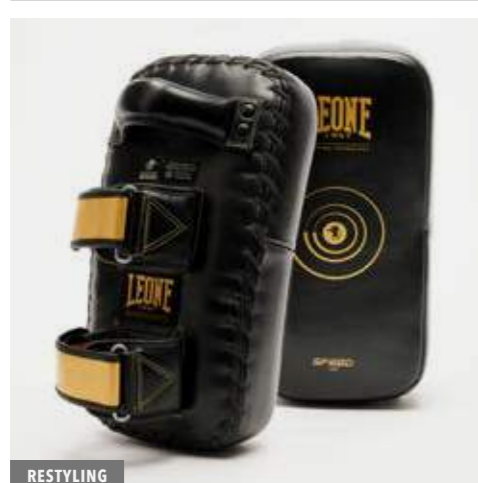

MATERIALI MATERIALS ESTERNO: 100% PELLE DI BUFALO / OUTER FABRIC: 100% BUFFALO LEATHER | IMBOTT: 50% EVA / 25% POLIURETANO / 25% SBR / PADDING: 50% EVA / 25% POLYURETHANE / 25% RUBBER

Guanti da maestro anti-shock dal design arrotondato. Il vuoto d'aria nel mezzo attutisce le vibrazioni scaturite dai colpi degli atleti e salvaguarda il maestro da colpi violenti.
Professional anti-shock air punching mitts with a round center air pocket for an intense training session with minimal feel to the trainer.