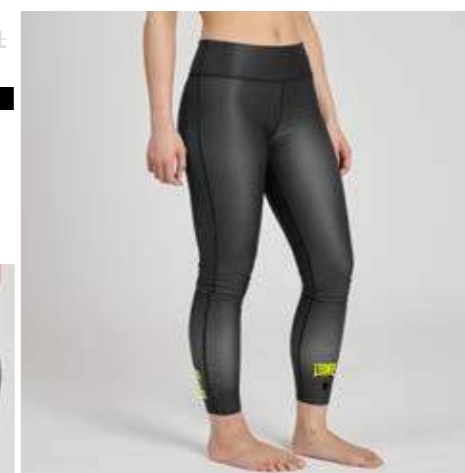

LEGGINGS DONNA
WOMAN SPORT TIGHTS

AB815
WAVES

GENERE - GENDER
donna
woman

Leggings versatile perfetto per l'allenamento combat e non, riprende gli elementi caratteristici della linea Waves

Versatile leggings perfect for combat and non-combat training, it takes up the characteristic elements of the Waves line

MATERIALI 85% POLIESTERE / 15% ELASTAN
MATERIALS 85% POLYESTER / 15% ELASTANE

- Leggings aderenti ottimi per il riscaldamento.
- Cintura a vita alta.

- Great tight leggings for warming up.
- High waisted waistband.