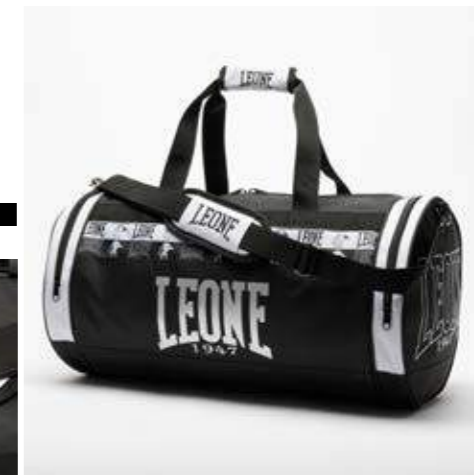

AC952	NERO BLACK	50 L	ALTEZZA - HEIGHT 54 CM	LARGHEZZA - WIDTH 37 CM	PROFONDITÀ - DEPTH 25 CM

QUICK VIEW CHART: CODICI / COLORI / TAGLIE - CODES / COLORS / SIZES

ZAINO
BACKPACK

AC952 AMBASSADOR

CHIUSURA - CLOSURE
zip

Zaino Ambassador, con 50 litri di capacità. Possiede diversi compartimenti per dividere al meglio gli accessori al suo interno. Dotato di tasca rigida per scarpe e ciabatte. Lo completano due ampie tasche laterali.

Ambassador backpack, 50L of capacity. It has several compartments to better divide the accessories inside. Equipped with rigid base for shoes and slippers. Two large side pockets complete it.

MATERIALI
MATERIALS

70% POLIESTERE / 30% PVC
70% POLYESTER / 30% PVC

- Dotato di tre ampie tasche laterali con zip.
- Fondo della borsa impermeabile.

- Equipped with three large side pockets with zip.
- Waterproof bottom.

AC941	NERO BLACK	70 L	ALTEZZA - HEIGHT 65 CM	LARGHEZZA - WIDTH 35 CM	PROFONDITÀ - DEPTH 32 CM

QUICK VIEW CHART: CODICI / COLORI / TAGLIE - CODES / COLORS / SIZES

BORSONE ZAINO
BACKPACK BAG

AC941 BLACK EDITION

CHIUSURA - CLOSURE
zip

Prodotto estremamente capiente, è la scelta migliore per i professionisti e per coloro che praticano tutte quelle discipline che prevedono l'utilizzo di molti accessori e molto ingombranti.

Extremely capacious product, the best choice for professionals fighters and those who practice disciplines that require the use of many and bulky accessories.

MATERIALI
MATERIALS

85% PVC / 15% NYLON RIPSTOP
85% PVC / 15% NYLON RIPSTOP

- Due configurazioni: borsa o zaino, estraendo gli spallacci dalla zip posta sul fondo.
- Tre tasche con inserti in mesh: per inserire tutti quegli indumenti e accessori che hanno bisogno di essere asciugati.
- Tessuto impermeabile opaco e suggestivi dettagli argentei.